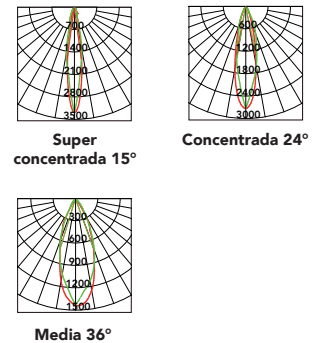

Curva fotométrica