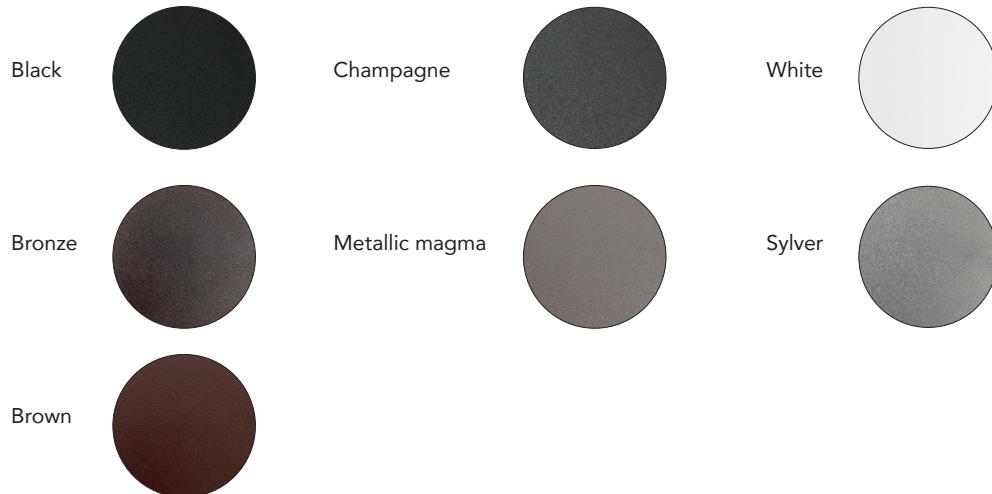

## \_T308CE / KITURO I TRIM FIJO

\_Accesorios disponibles no incluidos

**T141WS010B**  
Louver honey comb

**T141CE060T**  
Lente difuso

**T141CE061T**  
Lente elíptico

**T141CE062T**  
Lente UV

**T141CE050A**  
Housing para empotrar  
en losa

\_Acabados disponibles

- B** Black
- Z** Bronze
- O** Brown
- C** Champagne
- M** Metallic magma
- W** White
- S** Sylver