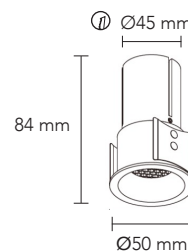

### Dimensión

Diámetro: Ø50 mm  
 Altura: 84 mm  
 Recorte: Ø45 mm  
 Min. profundidad empotrado: 84 mm

### Descripción de la lámpara

Tipo de lámpara: LED  
 Potencia total: 8 W  
 Corriente eléctrica: 0,06 A - 0,028 A  
 Eficiencia: 80 lm/w ± 10%  
 Flujo luminoso LED: 840 lm  
 Flujo luminoso Luminaria: 640 lm  
 Índice de Reproducción Cromática: ≥90  
 UGR: <10

### Dimensiones