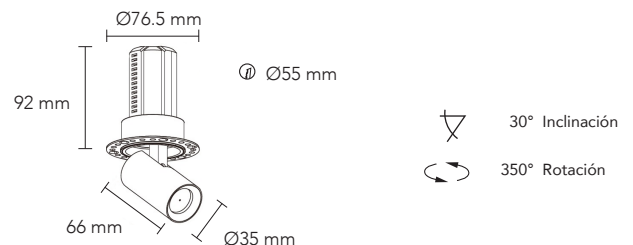

_T313CE / KITURO 0 TRIMLESS DIRIGIBLE

Descripción

_Cuerpo en inyección de aluminio acabado con pintura electrostática
 _Ópticas disponibles: Super Concentrada 15°, Concentrada 24°, Media 36°, Difusa 50°
 _Un LED de alta potencia
 _Índice de Protección: IP20 / IP44
 _Conexión: 120-277 V AC
 _Temperatura de Color Correlacionada Nominal TCC:
 2400 K, 2700 K, 3000 K, DIM TO WARM (1800 K-3000 K)

Dimensión

Diámetro: Ø76.5 mm
 Altura: 92 mm
 Recorte: Ø55 mm

Luz

Adaptabilidad: Dirigible
 Ángulo de inclinación disponible: 30°
 Rotación: 350°
 FWHM / Ángulo de haz: 15°, 24° 36° 50°

Descripción de la lámpara

Tipo de lámpara: LED
 Potencia total: 5 W
 Corriente eléctrica: 0,125 A - 0,054 A
 Eficienci: 80 lm/w ± 10%
 Flujo luminoso LED: 465 lm
 Flujo luminoso Luminaria: 443 lm
 Índice de Reproducción Cromática: ≥80
 UGR: <19

*Disponible únicamente para ópticas 24°, 36° y 50°

Dimensiones

Curva fotométrica

_T313CE / KITURO 0 TRIMLESS DIRIGIBLE

_Accesorios disponibles no incluidos

T141WS008B
Louver honey comb

T141CE008T
Lente difuso