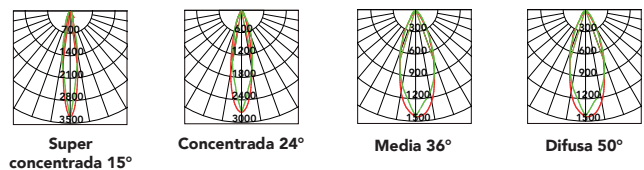

Dimensión

Diámetro: Ø76.5 mm
 Altura: 92 mm
 Recorte: Ø55 mm

Luz

Adaptabilidad: Dirigible
 Ángulo de inclinación disponible: 30°
 Rotación: 350°
 FWHM / Ángulo de haz: 15°, 24° 36° 50°

Descripción de la lámpara

Tipo de lámpara: LED
 Potencia total: 5 W
 Corriente eléctrica: 0,125 A - 0,054 A
 Eficienci: 80 lm/w ± 10%
 Flujo luminoso LED: 465 lm
 Flujo luminoso Luminaria: 443 lm
 Índice de Reproducción Cromática: ≥80
 UGR: <19

Configuració

	TCC	Óptica	Control	Acabado cuerpo	Acabado reflector	Índice de Protección
T313CE	3	M	D	B	B	4
	1 2400 K 2 2700 K 3 3000 K W DIM TO WARM*	K Super Concentrada 15° C Concentrada 24° M Media 36° D Difusa 50°	D DALI 2 T TRIAC	B Black Z Bronze O Brown C Champagne M Metallic m W White S Sylver	B Black W White	2 IP20 4 IP44

*Disponible únicamente para ópticas 24°, 36° y 50°

Dimensiones

Curva fotométrica

_T313CE / KITURO 0 TRIMLESS DIRIGIBLE

_Accesorios disponibles no incluidos

T141WS008B
Louver honey comb

T141CE008T
Lente difuso