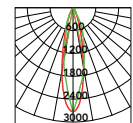

Luz

Adaptabilidad Dirigible
 Ángulo de inclinación disponible 30°
 Rotación 350°
 FWHM / Ángulo de haz 15°, 24°, 36°, 50°

Descripción de la lámpara

Tipo de lámpara LED
 Potencia total 15 W
 Eficiencia 0,125 A - 0,054 A
 Corriente eléctrica 80 lm/w ± 10%
 Flujo luminoso LED 1545 lm
 Flujo luminoso Luminaria 1000 lm
 Índice de Reproducción Cromática ≥90
 UGR <19

*Disponible únicamente para ópticas 24°, 36° y 50°

Dimensiones

 30° Inclinación
 350° Rotación

Curvas fotométricas

Super concentrada 15°

Concentrada 24°

Media 36°

Difusa 50°