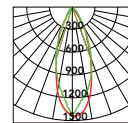

Luz

Adaptabilidad Dirigible
 Ángulo de inclinación disponible 30°
 Rotación 350°
 FWHM / Ángulo de haz 15°, 24°, 36°, 50°

Descripción de la lámpara

Tipo de lámpara LED
 Potencia total 15 W
 Eficiencia 0,125 A - 0,054 A
 Corriente eléctrica 80 lm/w ± 10%
 Flujo luminoso LED 1545 lm
 Flujo luminoso Luminaria 1000 lm
 Índice de Reproducción Cromática ≥90
 UGR <19

*Disponible únicamente para ópticas 24°, 36° y 50°

Dimensiones

 30° Inclinación
 350° Rotación

Curvas fotométricas

Super concentrada 15°

Concentrada 24°

Media 36°

Difusa 50°