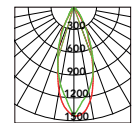

Luz

Adaptabilidad Dirigible
 Ángulo de inclinación disponible 30°
 Rotación 350°
 FWHM / Ángulo de haz 15°, 24°, 36°, 50°

Descripción de la lámpara

Tipo de lámpara LED
 Potencia total 15 W
 Eficiencia 0,125 A - 0,054 A
 Corriente eléctrica 80 lm/w ± 10%
 Flujo luminoso LED 1545 lm
 Flujo luminoso Luminaria 1000 lm
 Índice de Reproducción Cromática ≥90
 UGR <19

*Disponible únicamente para ópticas 24°, 36° y 50°

Dimensiones

 30° Inclinación
 350° Rotación

Curvas fotométricas

Super concentrada 15°

Concentrada 24°

Media 36°

Difusa 50°