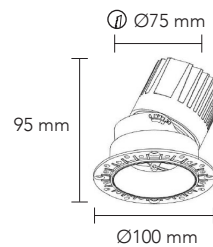

_T517CE / KITURO III TRIMLESS DIRIGIBLE

Descripción

_Cuerpo en inyección de aluminio acabado con pintura electrostática
 _Ópticas disponibles: Super Concentrada 15°, Concentrada 24°, Media 36°, Difusa 50°
 _Un LED de alta potencia
 _Índice de Protección: IP20 / IP44
 _Conexión: 120-277 V AC
 _Temperatura de Color Correlacionada Nominal TCC:
 2400 K, 2700 K, 3000 K, DIM TO WARM (1800 K-3000 K)

Equipo de control necesario Sí
 Equipo de control incluido No
 Regulación  / TRIAC / 0-10 V
 ON-OFF / DIM TO WARM
 Voltaje 120-277 V AC

Dimensión

Diámetro Ø100 mm
 Altura 95 mm
 Recorte Ø75 mm
 Min. profundidad empotrado 95 mm

Luz

Adaptabilidad Dirigible
 Ángulo de inclinación disponible 30°
 Rotación 350°
 FWHM / Ángulo de haz 15°, 24°, 36°, 50°

Descripción de la lámpara

Tipo de lámpara LED
 Potencia total 15 W
 Eficiencia 0,125 A - 0,054 A
 Corriente eléctrica 80 lm/w ± 10%
 Flujo luminoso LED 1545 lm
 Flujo luminoso Luminaria 1000 lm
 Índice de Reproducción Cromática ≥90
 UGR <19

*Disponible únicamente para ópticas 24°, 36° y 50°

Dimensiones

 30° Inclinación
 350° Rotación

Curvas fotométricas

Super concentrada 15°

Concentrada 24°

Media 36°

Difusa 50°