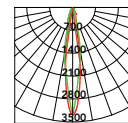

Luz

Adaptabilidad Dirigible
 Ángulo de inclinación disponible 30°
 Rotación 350°
 FWHM / Ángulo de haz 15°, 24°, 36°, 50°

Descripción de la lámpara

Tipo de lámpara LED
 Potencia total 15 W
 Eficiencia 0,125 A - 0,054 A
 Corriente eléctrica 80 lm/w ± 10%
 Flujo luminoso LED 1545 lm
 Flujo luminoso Luminaria 1000 lm
 Índice de Reproducción Cromática ≥90
 UGR <19

*Disponible únicamente para ópticas 24°, 36° y 50°

Dimensiones

 30° Inclinación
 350° Rotación

Curvas fotométricas

Super concentrada 15°

Concentrada 24°

Media 36°

Difusa 50°